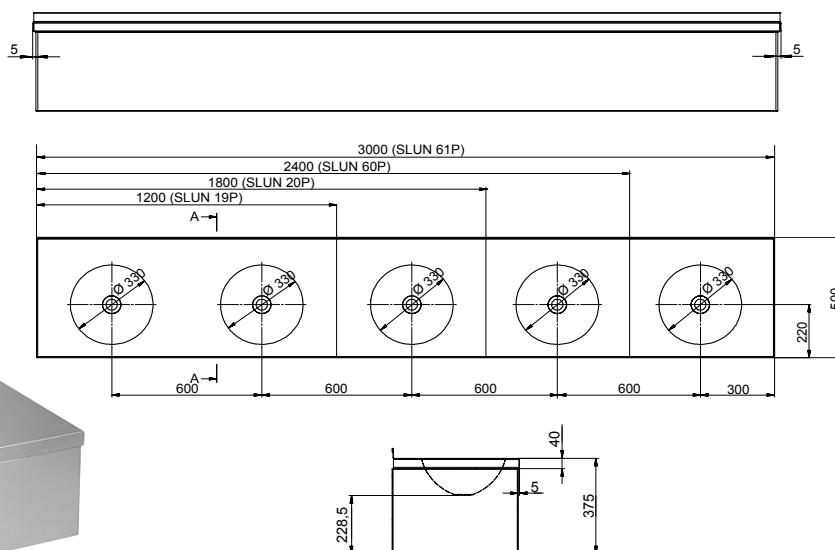

## Vlastnosti:

- SLUN 19P - nerezové závěsné dvojumyvadlo s opláštěním
- SLUN 20P - nerezové závěsné trojumyvadlo s opláštěním
- SLUN 60P - nerezové závěsné čtyřumyvadlo s opláštěním
- SLUN 61P - nerezové závěsné pětiumyvadlo s opláštěním
- přepady
- bez otvorů pro baterie (možnost jejich zhotovení na objednávku)
- možnost zhotovení otvorů pro zápustné dávkovače mýdla
- materiál CrNi 18/10 (AISI-304), tloušťka 1,2 mm
- povrch matný

## Rozměry:

SLUN 19P

Nerezová vícemístná umyvadla