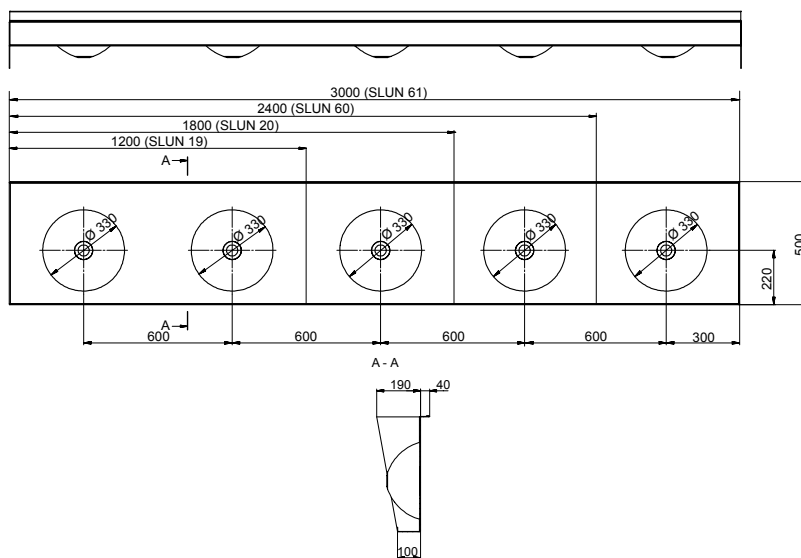

## Vlastnosti:

- SLUN 19 - nerezové závěsné dvojumyvadlo bez opláštění
- SLUN 20 - nerezové závěsné trojumyvadlo bez opláštění
- SLUN 60 - nerezové závěsné čtyřumyvadlo bez opláštění
- SLUN 61 - nerezové závěsné pětiumyvadlo bez opláštění
- přepady
- bez otvorů pro baterie (možnost jejich zhotovení na objednávku)
- možnost zhotovení otvorů pro zápustné dávkovače mýdla
- materiál CrNi 18/10 (AISI-304), tloušťka 1,2 mm
- povrch matný

## Rozměry:

SLUN 19

## Vlastnosti:

- SLUN 19P - nerezové závěsné dvojumyvadlo s opláštěním
- SLUN 20P - nerezové závěsné trojumyvadlo s opláštěním
- SLUN 60P - nerezové závěsné čtyřumyvadlo s opláštěním
- SLUN 61P - nerezové závěsné pětiumyvadlo s opláštěním
- přepady
- bez otvorů pro baterie (možnost jejich zhotovení na objednávku)
- možnost zhotovení otvorů pro zápustné dávkovače mýdla
- materiál CrNi 18/10 (AISI-304), tloušťka 1,2 mm
- povrch matný

## Rozměry:

SLUN 19P

Nerezová vícemístná umyvadla