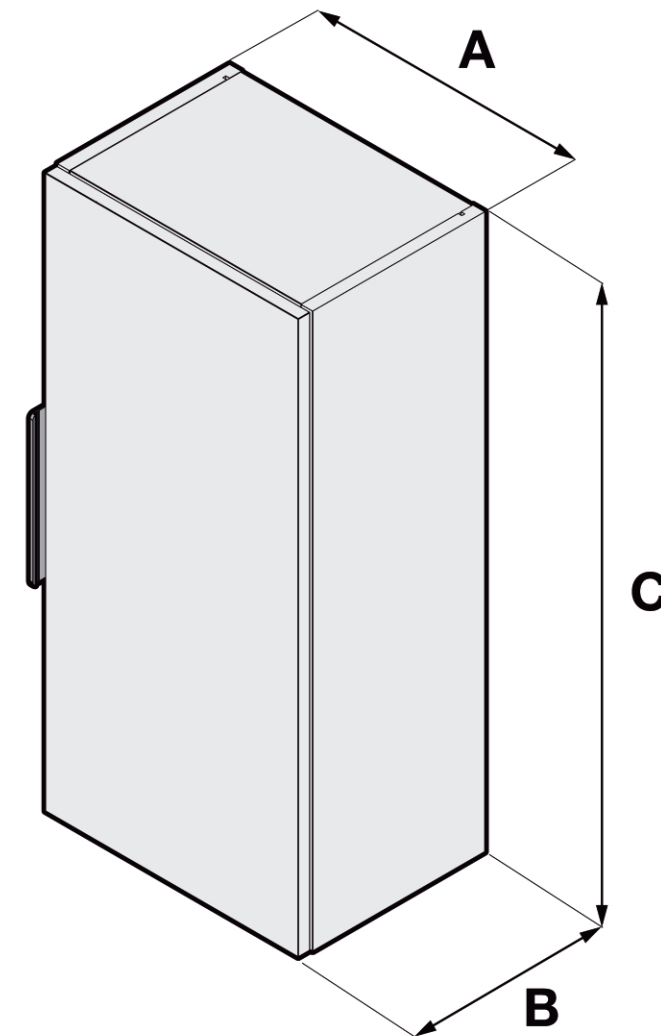

DIN A3

Q4060032

JIKA

CUBE

| mm | | | |
|--------------------|-----|-----|-----|
| | A | B | C |
| 4.5371.1.176.xxx.1 | 345 | 250 | 750 |

1

678

A

B

C

2.1

2.2 x2

2.3

2.4

Ø8

2.5 50mm

4.4

4.5

4.6

Ø5

Ø5

5

A

B