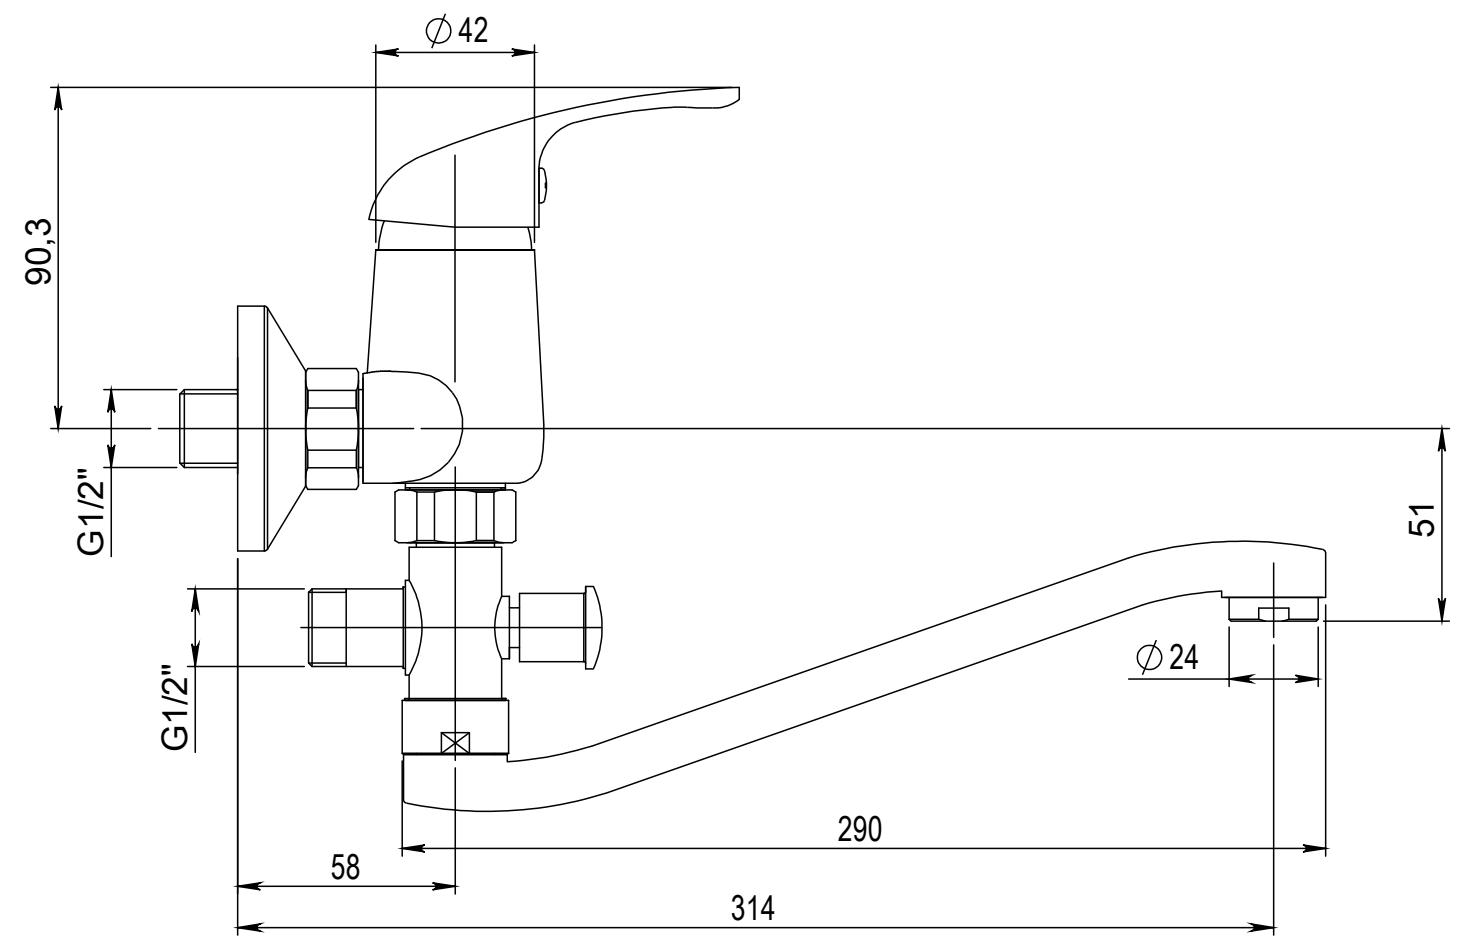

Typ baterie	NÁSTĚNNÁ UMYVADLOVÁ A SPRCHOVÁ BATERIE
Řada	SLIM
Poznámka	ROZMĚROVÝ VÝKRES

 JB SANITARY	
Číslo baterie	A10 31 40
	A3

Faucet type	WALL BATH AND SHOWER MIXER
Series	SLIM
Note	DIMENSIONAL DRAWING

JB SANITARY	
Faucet code	A10 31 40
	A3