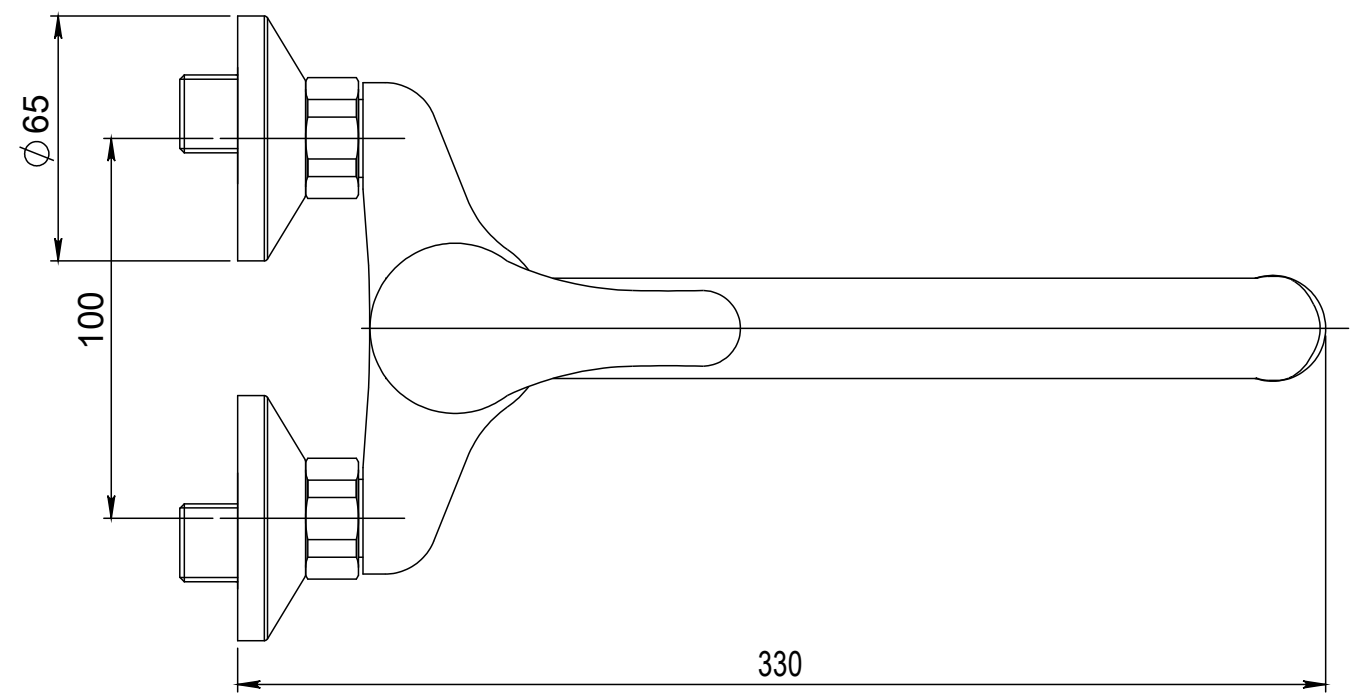

Typ baterie	NÁSTĚNNÁ UMYVADLOVÁ A SPRCHOVÁ BATERIE
Řada	SLIM
Poznámka	ROZMĚROVÝ VÝKRES

 JB SANITARY	
Číslo baterie	A10 31 40
	A3

Faucet type	WALL BATH AND SHOWER MIXER
Series	SLIM
Note	DIMENSIONAL DRAWING

JB SANITARY	
Faucet code	A10 31 40
	A3