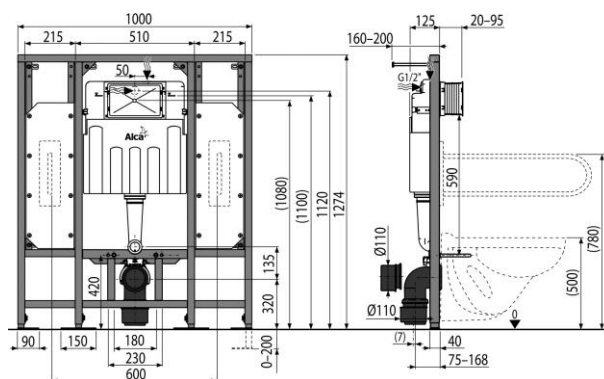

AM101/1300H S´dromodul

Předstěnový instalační systém pro suchou instalaci (do sádkartonu) – pro osoby se sníženou hybností

Použití:

Pro závěsné WC

Pro montáž před nosnou stěnu nebo do sádkartonové konstrukce - pro osoby se sníženou hybností

Pro užití s oddáleným nebo senzorovým ovládním

Pro namontování opěrných madel

Pro tloušťku podlah 0-200 mm

Pro montáž závěsného WC s připojovací roztečí 180 mm nebo 230 mm

Vlastnosti:

- Rám pro zavěšení závěsného WC s deskami pro instalaci invalidního madla
- Nastavitelné kotvící výsuvné nohy s brzdou v rozmezí 0-200 mm
- Viditelné označení nivelace a středové rysky
- Posuvný mechanismus držáku odpadu v osmi polohách ve vzdálenosti 0-93 mm
- Rohový ventil s možností na napojení na potrubní systém Mepla
- Konstrukce rámu dovoluje kotvení k samostatně dostatečně nosné sádkartonové příčce nebo před nosnou stěnu
- Nainstalovaný systém se zaklopí sádkartonovými deskami a nejsou potřeba žádné přídavné vyztužující ani kotvící prvky
- Konstrukce polystyrenové izolace zabraňuje rosení na povrchu nádrčky a tlumí prostup vibrací z nádrčky do stavební konstrukce
- Příprava na připojení držáku s DG 1/2" přechodem pro bidetovací sedátka a spršky
- Duální splachování, nezávisle nastavitelné s hygienickou rezervou
- Možnost vestavby oddáleného nebo senzorového splachování
- Kompatibilní se všemi ovládacími tlačítky Alcaplast
- Servisní práce bez použití náradí
- Přívod vody zezadu/shora uprostřed
- Nádrčka je vyrobena z jednoho kusu, čímž je zaručena 100% nepropustnost
- Kryt servisního otvoru zjednodušuje montáž a brání pronikání vlhkosti a nečistot
- Montážní hloubka nastavitelná v rozmezí 20-95 mm
- Stavební hloubka 125 mm
- Materiál nosné konstrukce: kov ošetřený práškovou barvou