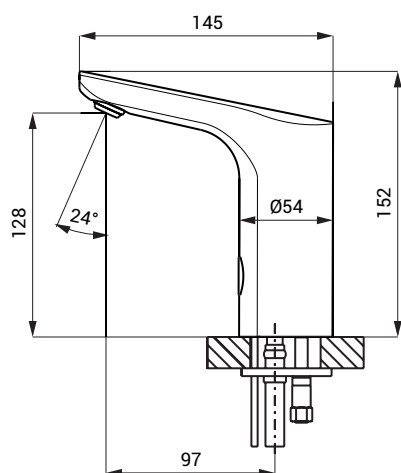

## Rozměry

### Vstup vody

vnější závit G 1/2"